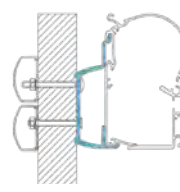

Adapter for wall awnings – PW 1100 & PW 1500

6

7

9

10

11

RAPIDO 7+8+9		BÜRSTNER + HOBBY SQUARE		DETHLEFFS GLOBEBUS		CHAUSSON ARCA		LAIKA REXOSLINE	
AWNING LENGTH	REF. NO.	AWNING LENGTH	REF. NO.	AWNING LENGTH	REF. NO.	AWNING LENGTH	REF. NO.	AWNING LENGTH	REF. NO.
3.00 m	9103103834	3.00 m	9103103839	3.00 m	9103103846	3.00 m	9103103852	4.00 m	9103103855
3.50 m	9103103835	3.50 m	9103103840	3.50 m	9103103847	3.50 m	9103103853	4.50 m	9103103856
4.00 m	9103103836	4.00 m	9103103841	4.00 m	9103103848	4.00 m	9103103854	5.00 m	9103103857
4.50 m	9103103837	4.50 m	9103103842	4.50 m	9103103849			3 pcs	9103103858
4 pcs	9103103838	4 pcs	9103103843	5.00 m	9103103850				