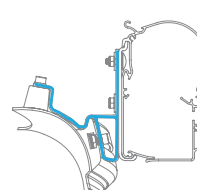

Adapter for wall awnings – PW 1100 & PW 1500

6

7

9

10

11

RAPIDO 7+8+9		BÜRSTNER + HOBBY SQUARE		DETHLEFFS GLOBEBUS		CHAUSSON ARCA		LAIKA REXOSLINE	
AWNING LENGTH	REF. NO.	AWNING LENGTH	REF. NO.	AWNING LENGTH	REF. NO.	AWNING LENGTH	REF. NO.	AWNING LENGTH	REF. NO.
3.00 m	9103103834	3.00 m	9103103839	3.00 m	9103103846	3.00 m	9103103852	4.00 m	9103103855
3.50 m	9103103835	3.50 m	9103103840	3.50 m	9103103847	3.50 m	9103103853	4.50 m	9103103856
4.00 m	9103103836	4.00 m	9103103841	4.00 m	9103103848	4.00 m	9103103854	5.00 m	9103103857
4.50 m	9103103837	4.50 m	9103103842	4.50 m	9103103849			3 pcs	9103103858
4 pcs	9103103838	4 pcs	9103103843	5.00 m	9103103850				

12

14

15

25

27

BUERSTNER RND		DUCATO H2 ROOFRAIL		DUCATO H3 + LE VOYAGEUR		VW CALIFORNIA		VIVARO+TRAFIC+TALENTO+NV300	
AWNING LENGTH	REF. NO.	AWNING LENGTH	REF. NO.	AWNING LENGTH	REF. NO.	AWNING LENGTH	REF. NO.	AWNING LENGTH	REF. NO.
3.00 m	9103103859	3 pcs	9103103868	3.00 m	9103103869	2 pcs	9103104020	2 pcs	9103104103
3.50 m	9103103860			3.50 m	9103103870	5 m	9103103878		
4.00 m	9103103861			4.00 m	9103103871	5.5 m	9103103879		
4.50 m	9103103862			4.50 m	9103103872	6 m	9103103880		
5.00 m	9103103863			5.00 m	9103103873				
5.50 m	9103103864			5.50 m	9103103874				
6.00 m	9103103865			4 pcs	9103103875				
4 pcs	9103103866